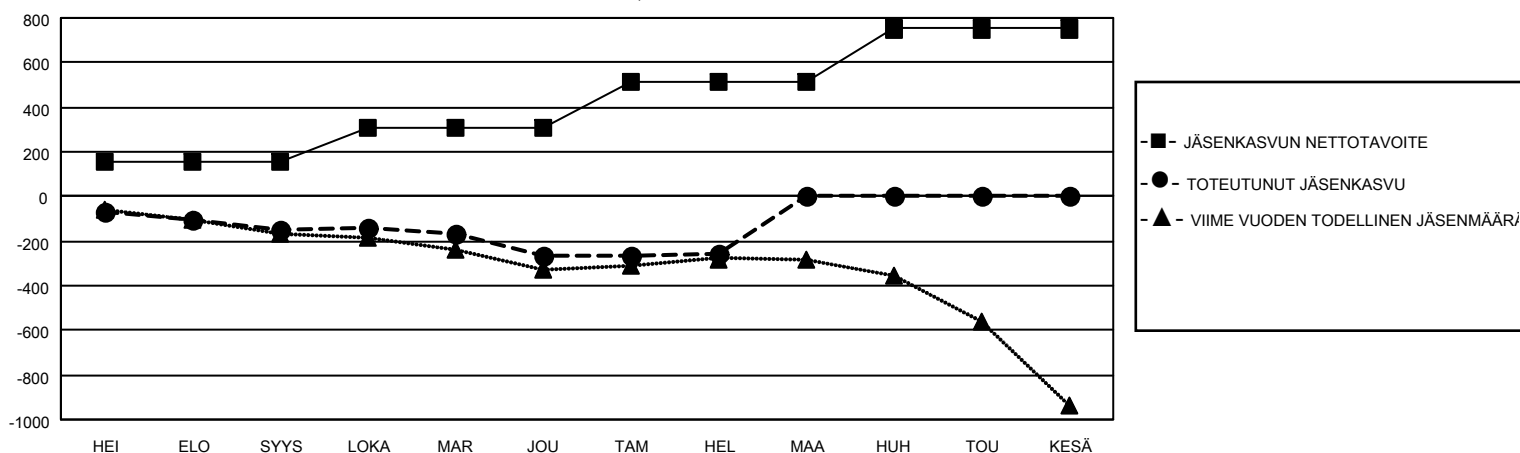

# GMT MONTHLY MEMBERSHIP PROGRESS REPORT

Results as of: 2/29/2024

Multiple District 107

LOCATION: FINLAND

GMT: OPEN

GMT VAALIPIIRI 4

Klubit				jäsentä			
TULOKSET 2023-2024				TULOKSET 2023-2024			
NELJÄNNES	UUDEN KLUBIN TAVOITE	UUDET KLUBIT	LOPETETUT KLUBIT	NELJÄNNES	JÄSENKASVUN NETTOTAVOITE	TOTEUTUNUT JÄSENKASVU	POISTETUT JÄSENET (mukaan lukien siirrot)
HEI/ELO/SYYS	0	0	6	HEI/ELO/SYYS	155	155	290
LOKA/MAR/JOU	1	0	1	LOKA/MAR/JOU	154	255	342
TAM/HEL/MAA	2	0	1	TAM/HEL/MAA	202	193	165
HUH/TOU/KESÄ	11	0	0	HUH/TOU/KESÄ	240	0	0

TAVOITTEET JA UUDET KLUBIT, KUMULATIIVINEN

TAVOITTEET JA JÄSENET, KUMULATIIVINEN

LAKKAUTETUT KLUBIT: 8

302 CLUBS OF 773 LISÄNNY YHDEN TAI USEAMMAN UUTTA JÄSENTÄ

SUKUPUOLIJAKAUMA

MIES 12,961 (77.37%)  
NAINEN 3,790 (22.63%)