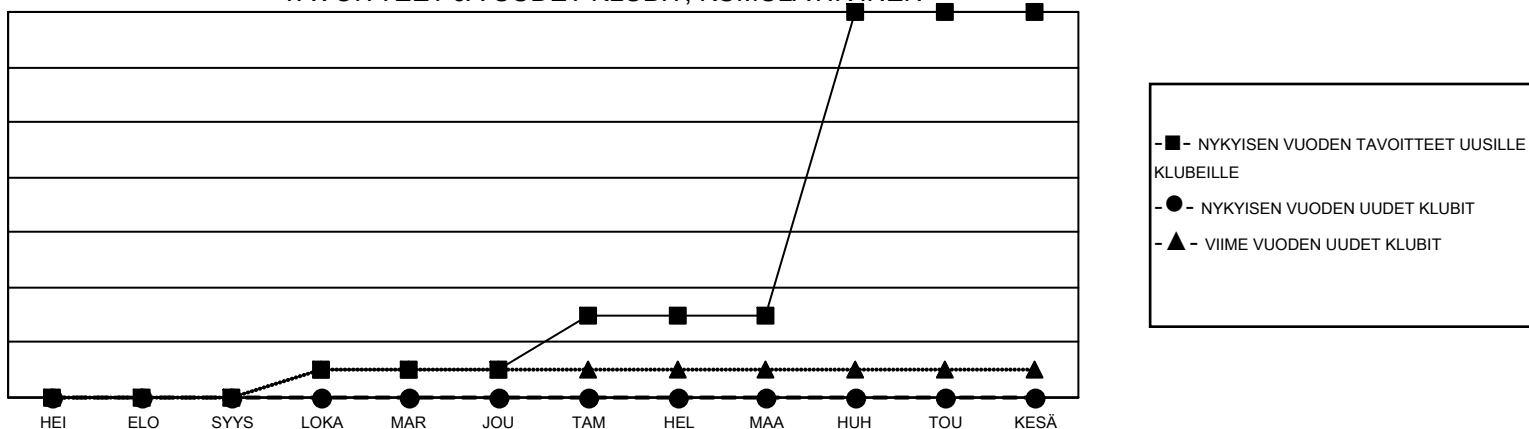

# GMT MONTHLY MEMBERSHIP PROGRESS REPORT

Results as of: 2/29/2024

Multiple District 107

LOCATION: FINLAND

GMT: OPEN

GMT VAALIPIIRI 4

Klubit				jäsentä			
TULOKSET 2023-2024				TULOKSET 2023-2024			
NELJÄNNES	UUDEN KLUBIN TAVOITE	UUDET KLUBIT	LOPETETUT KLUBIT	NELJÄNNES	JÄSENKASVUN NETTOTAVOITE	TOTEUTUNUT JÄSENKASVU	POISTETUT JÄSENET (mukaan lukien siirrot)
HEI/ELO/SYYS	0	0	6	HEI/ELO/SYYS	155	155	290
LOKA/MAR/JOU	1	0	1	LOKA/MAR/JOU	154	255	342
TAM/HEL/MAA	2	0	1	TAM/HEL/MAA	202	193	165
HUH/TOU/KESÄ	11	0	0	HUH/TOU/KESÄ	240	0	0

TAVOITTEET JA UUDET KLUBIT, KUMULATIIVINEN

TAVOITTEET JA JÄSENET, KUMULATIIVINEN

LAKKAUTETUT KLUBIT: 8

302 CLUBS OF 773 LISÄNNY YHDEN TAI USEAMMAN UUTTA JÄSENTÄ

SUKUPUOLIJAKAUMA

MIES 12,961 (77.37%)  
NAINEN 3,790 (22.63%)